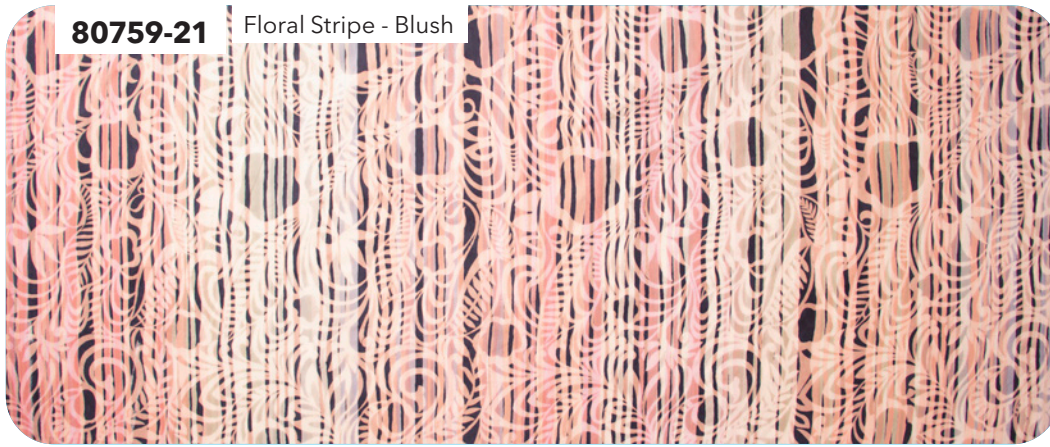

COLOR ME BANYAN *Veranda*

Group 1

ESSENTIALS

80759-21 Floral Stripe - Blush

81000-800

81300-21

81300-33

81221-36

80759-24 Floral Stripe - Lipstick Red

81000-125

81000-443

81230-34

81221-68

80759-52 Floral Stripe - Peach

81300-14

81000-442